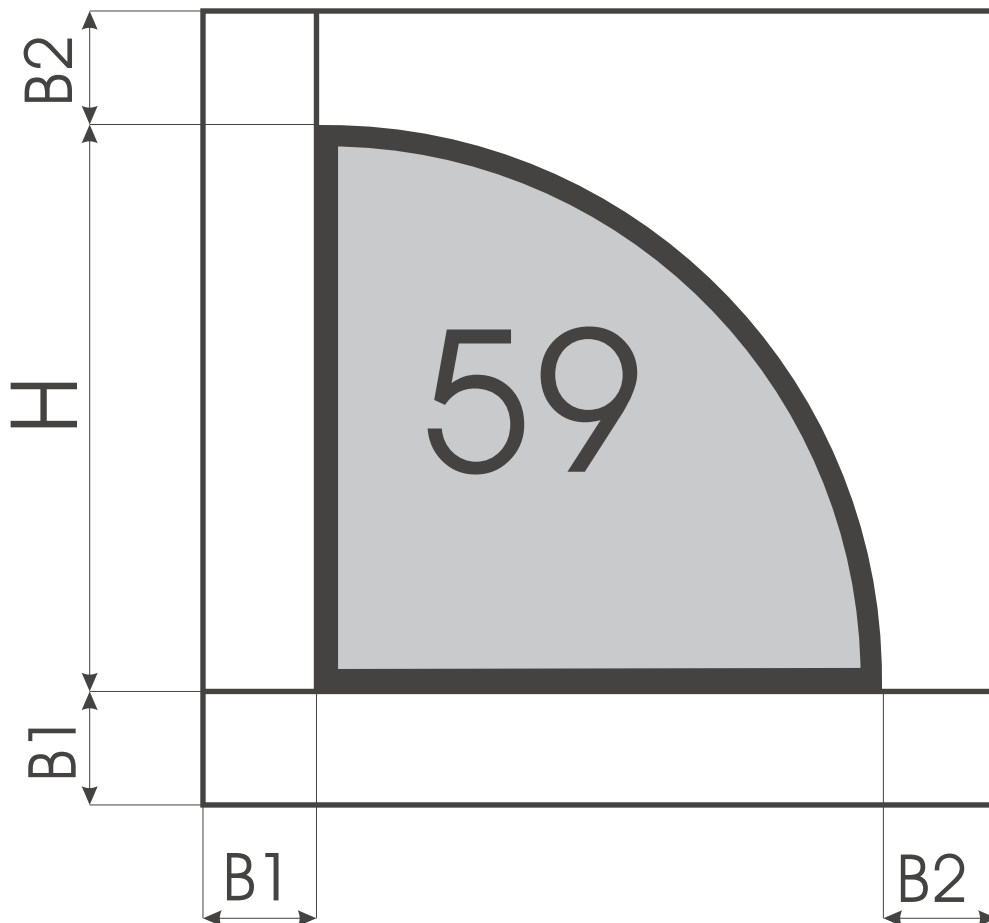

Каталог форм

- Резка стекла
- Гнутьё дистанционной рамки
- Герметизация форм
- Газозаполнение форм
- Вертикальная гнутьевая машина - робот
- Вертикальная машина обработки кромки

Каталог форм

- ☒ Резка стекла
- ☒ Гнутьё дистанционной рамки (Не для BSV-40)
- ☒ Герметизация форм
- ☒ Газозаполнение форм
- ☒ Вертикальная гнутьевая машина - робот
- ☒ Вертикальная машина обработки кромки