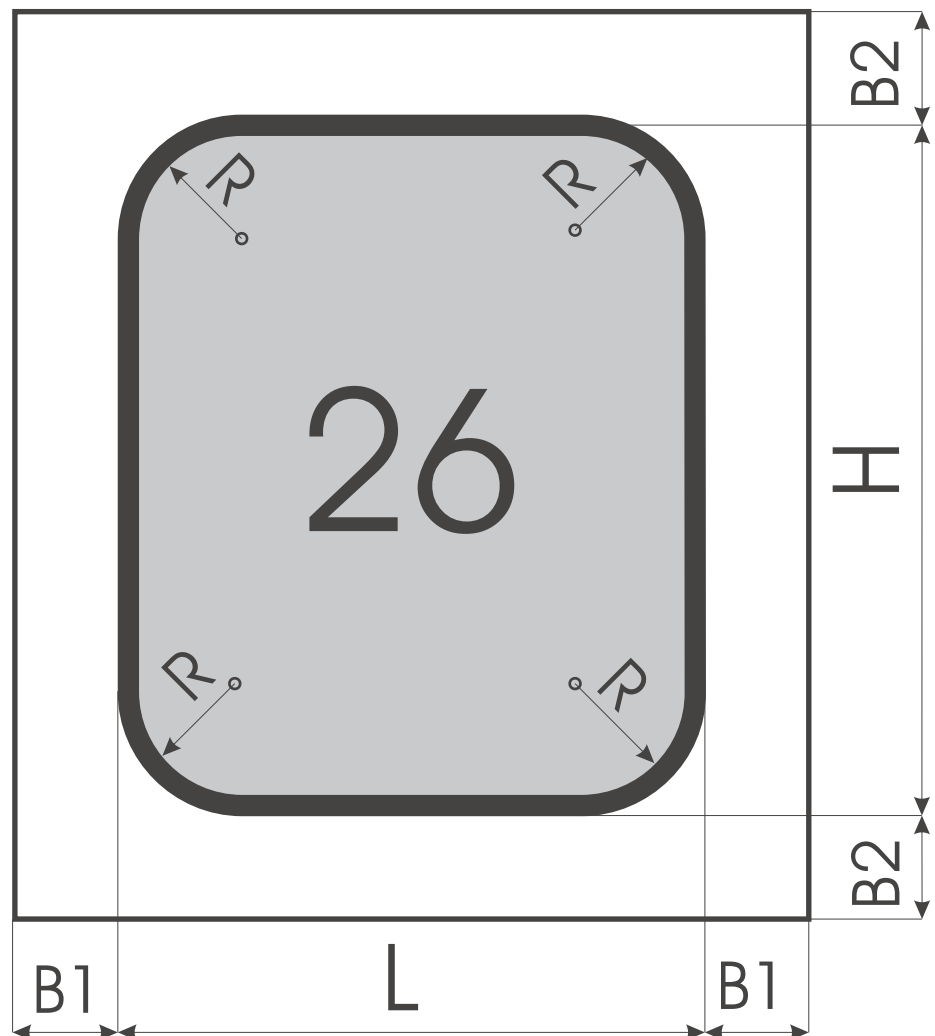

Каталог форм

- ☒ Резка стекла
- ☒ Гнутьё дистанционной рамки (Не для BSV-40)
- ☒ Герметизация форм
- ☒ Газозаполнение форм
- ☐ Вертикальная гнутьевая машина - робот
- ☒ Вертикальная машина обработки кромки