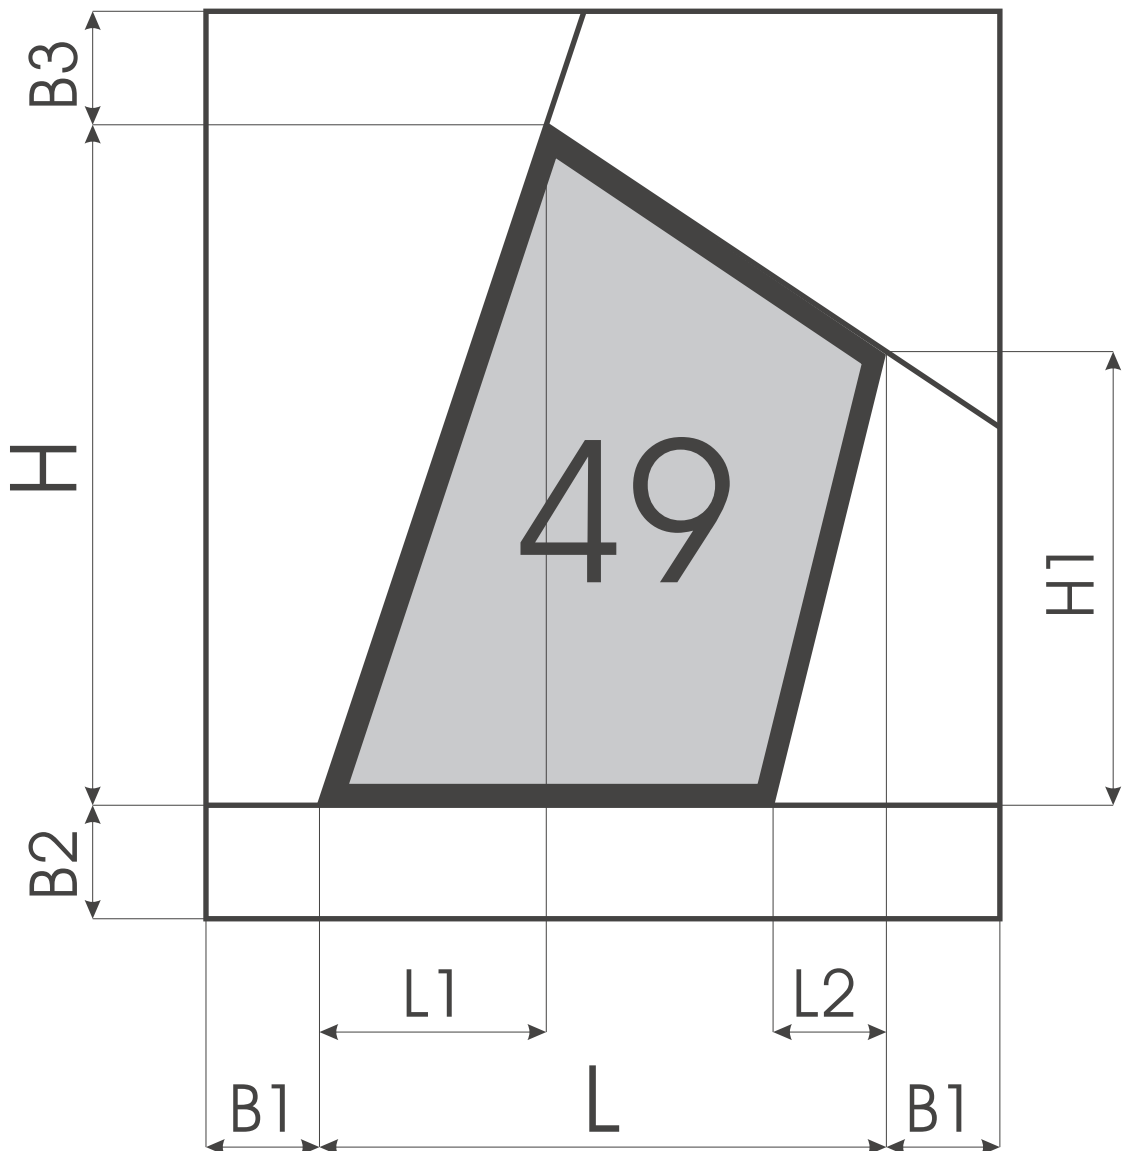

Каталог форм

- ☒ Резка стекла
- ☒ Гнутьё дистанционной рамки (Не для BSV-40)
- ☒ Герметизация форм
- ☒ Газозаполнение форм
- ☐ Вертикальная гнутьевая машина - робот
- ☒ Вертикальная машина обработки кромки