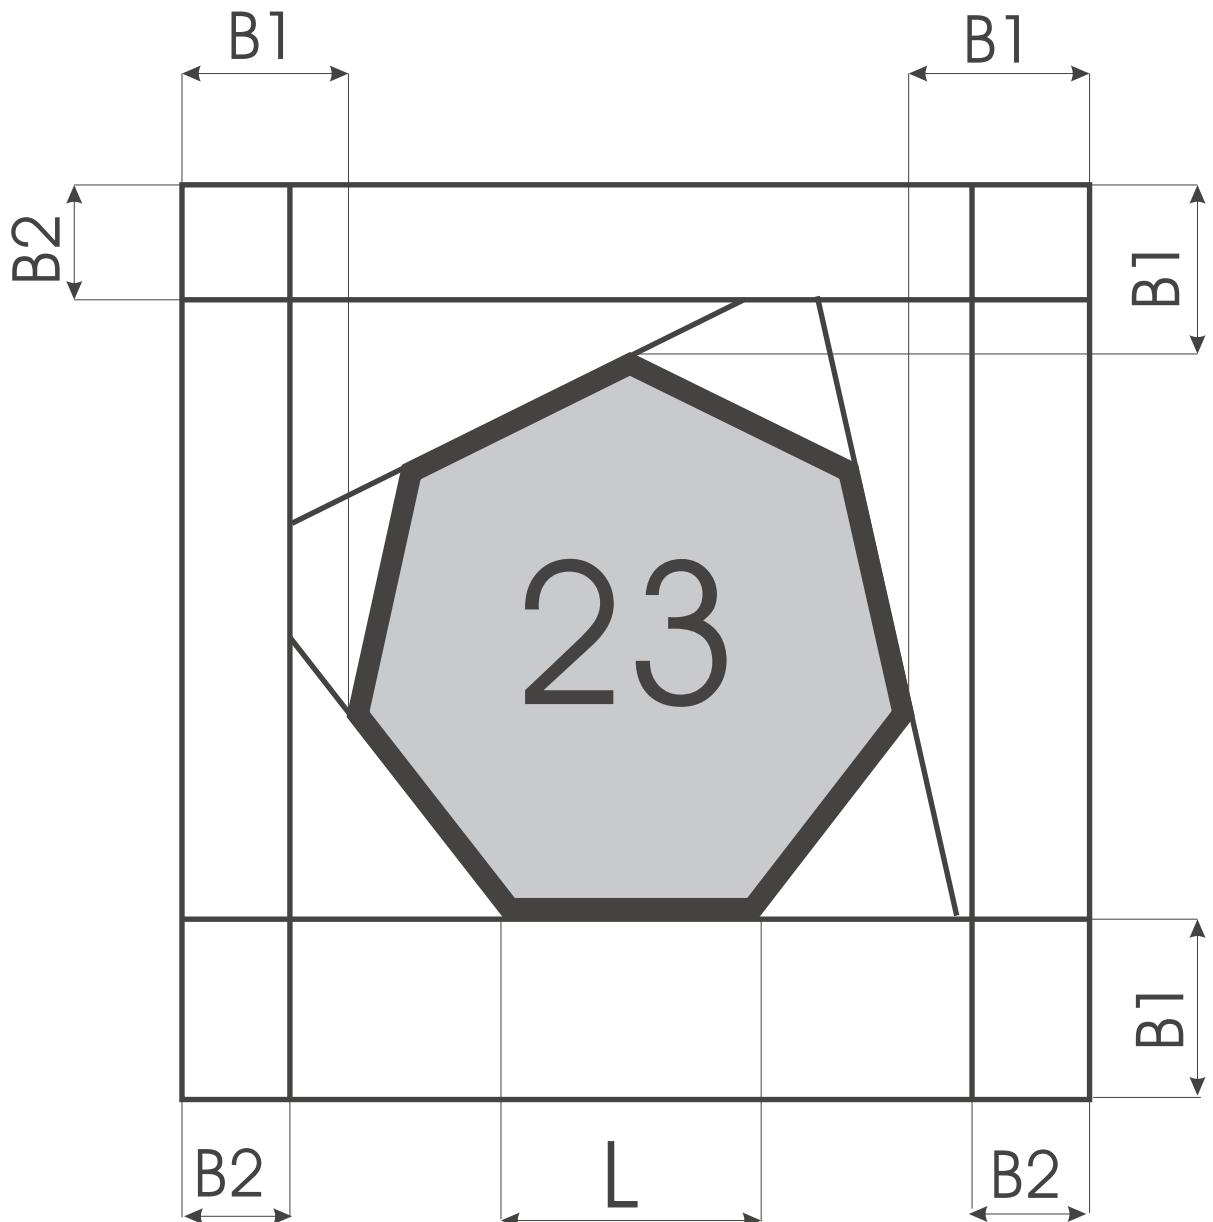

Каталог форм

- ☒ Резка стекла
- ☒ Гнутьё дистанционной рамки (Не для BSV-40)
- ☒ Герметизация форм
- ☒ Газозаполнение форм
- ☐ Вертикальная гнутьевая машина - робот
- ☐ Вертикальная машина обработки кромки