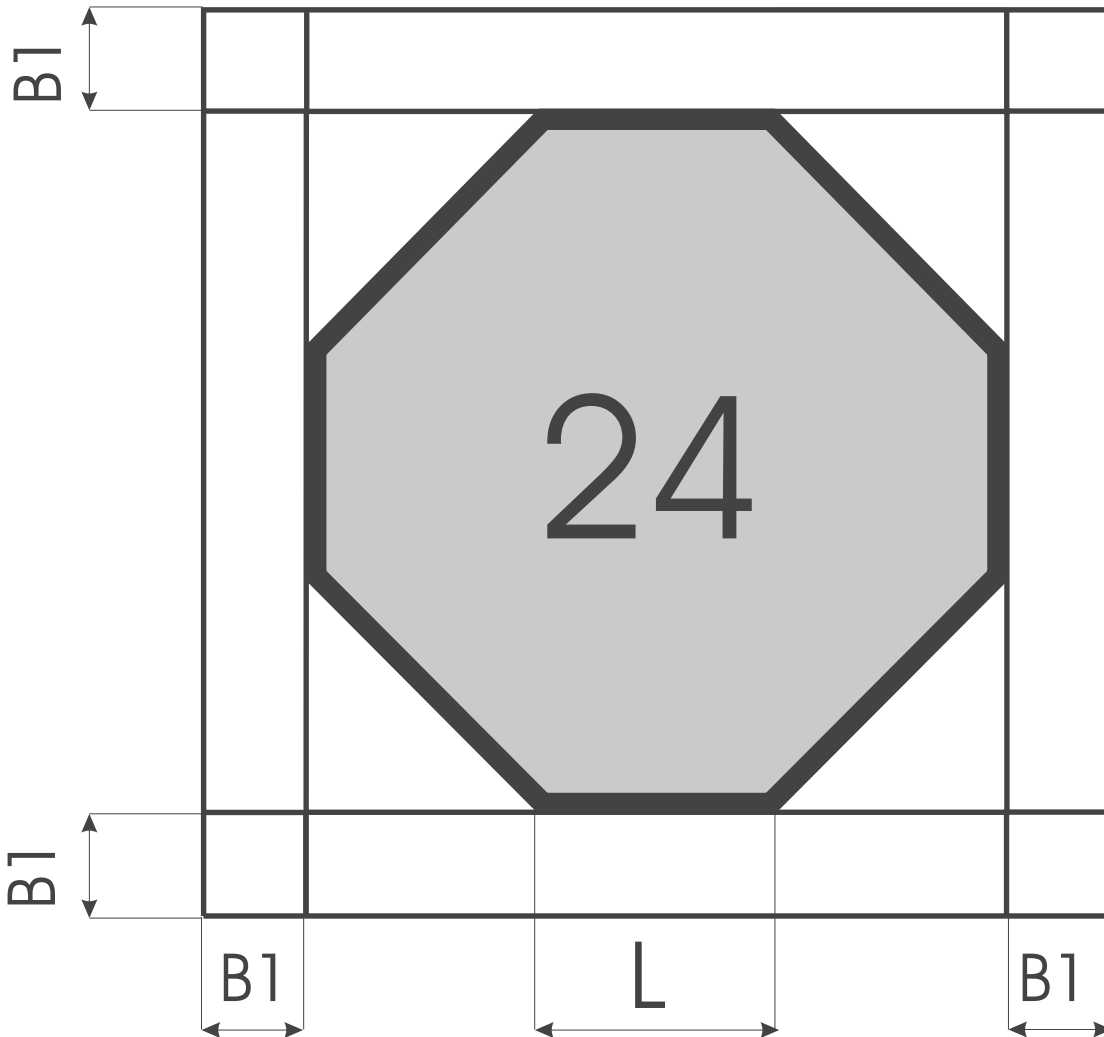

Каталог форм

- ☒ Резка стекла
- ☒ Гнутьё дистанционной рамки
- ☒ Герметизация форм
- ☒ Газозаполнение форм
- ☒ Вертикальная гнутьевая машина - робот
- ☐ Вертикальная машина обработки кромки