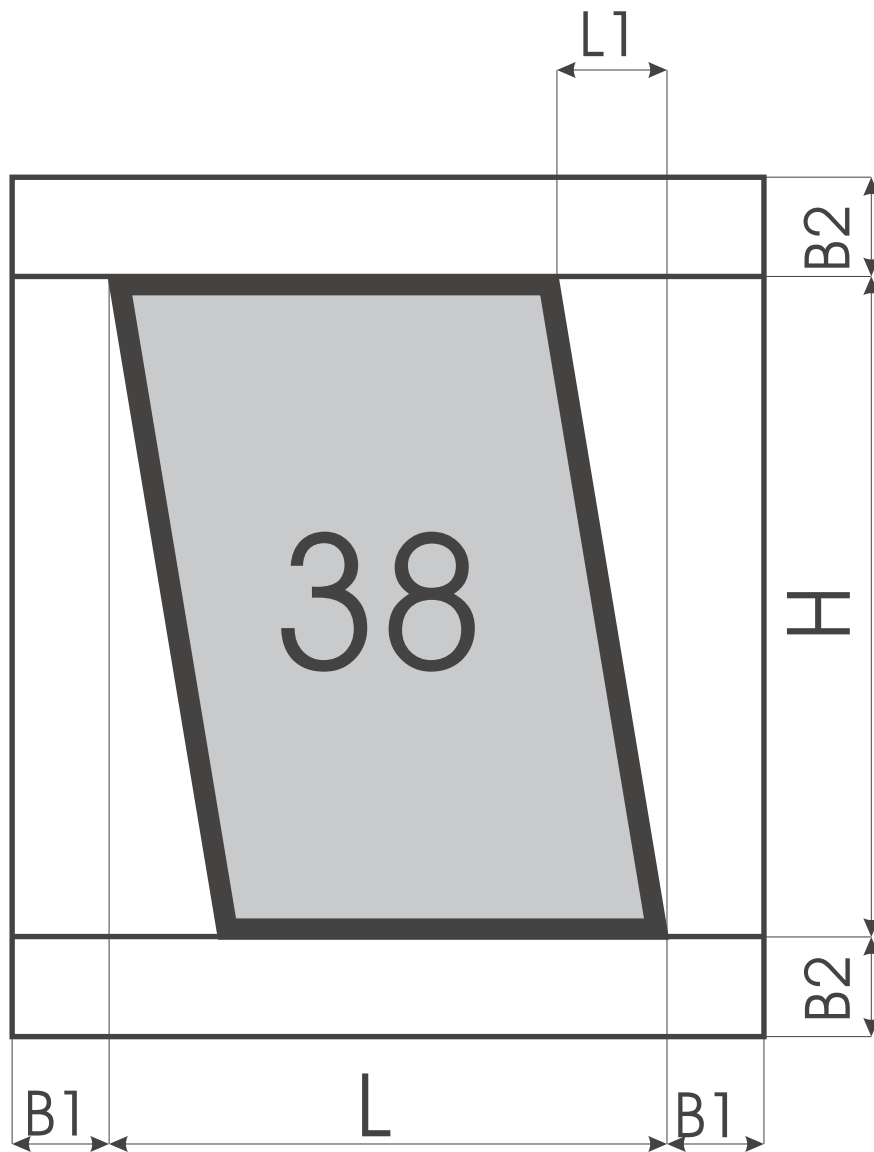

Каталог форм

- Резка стекла
- Гнутьё дистанционной рамки
- Герметизация форм
- Газозаполнение форм
- Вертикальная гнутьевая машина - робот
- Вертикальная машина обработки кромки

Каталог форм

- Резка стекла
- Гнутьё дистанционной рамки (Не для BSV-40)
- Герметизация форм
- Газозаполнение форм
- Вертикальная гнутьевая машина - робот
- Вертикальная машина обработки кромки