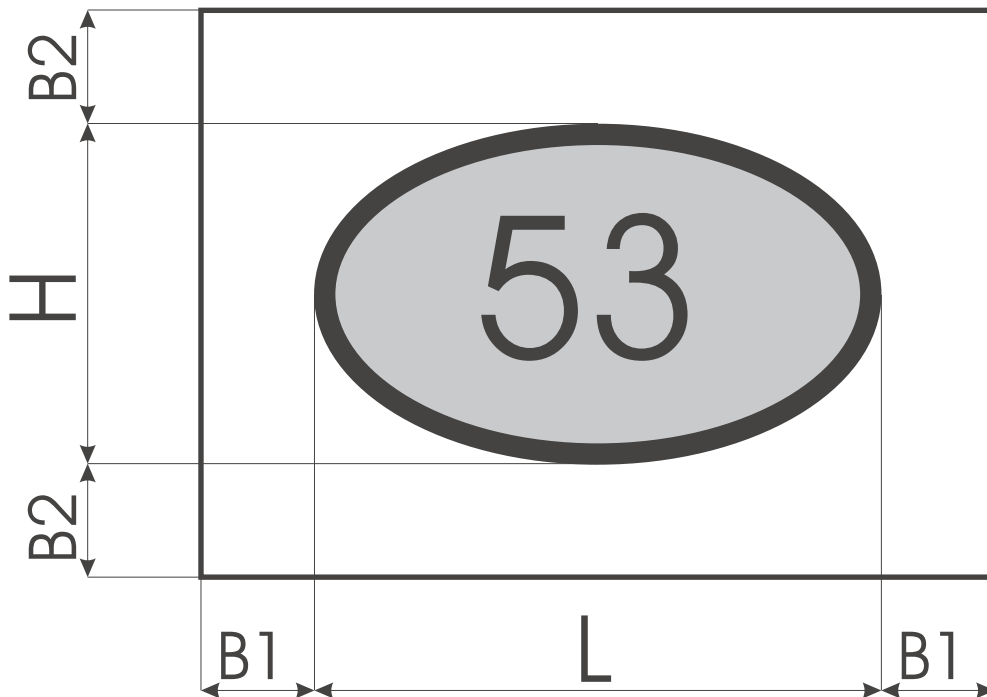

Каталог форм

- ☒ Резка стекла
- ☐ Гнутьё дистанционной рамки
- ☐ Герметизация форм
- ☐ Газозаполнение форм
- ☐ Вертикальная гнутьевая машина - робот
- ☐ Вертикальная машина обработки кромки