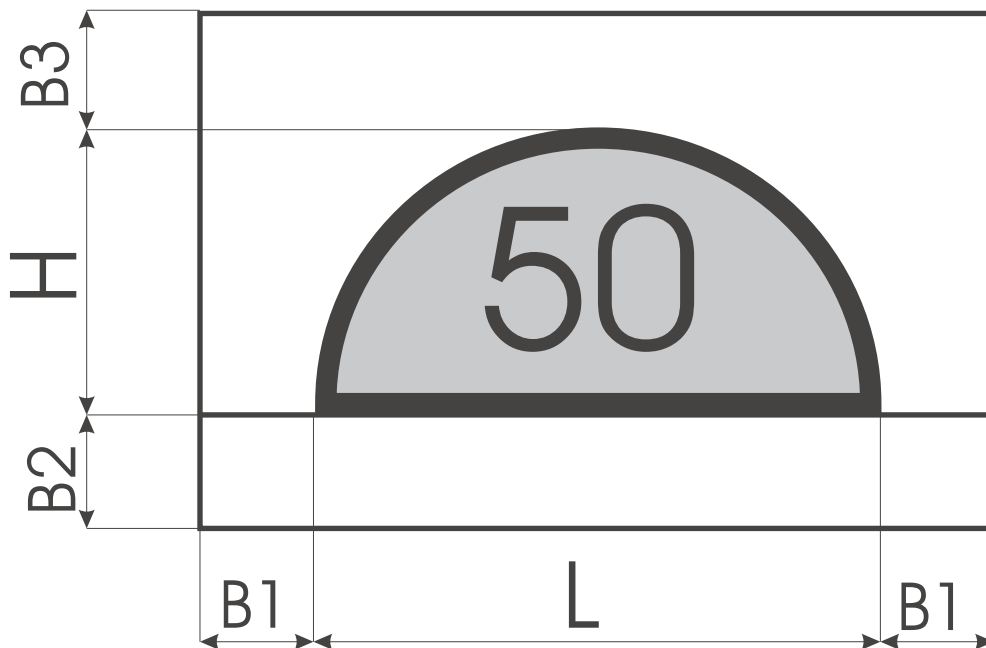

Каталог форм

- ☒ Резка стекла
- ☒ Гнутьё дистанционной рамки (Не для BSV-40)
- ☒ Герметизация форм
- ☒ Газозаполнение форм
- ☒ Вертикальная гнутьевая машина - робот
- ☒ Вертикальная машина обработки кромки