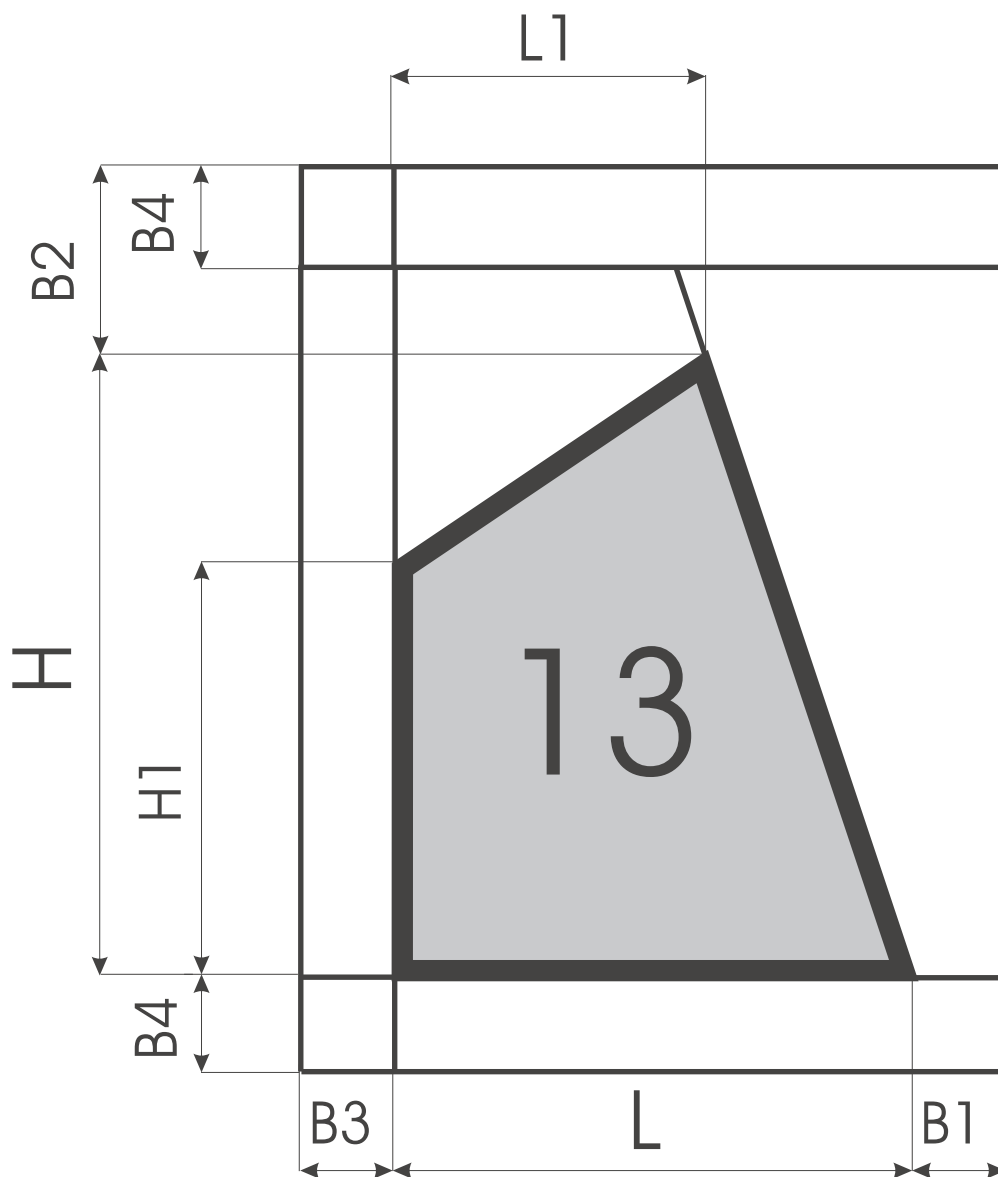

Каталог форм

- ☒ Резка стекла
- ☒ Гнутьё дистанционной рамки
- ☒ Герметизация форм
- ☒ Газозаполнение форм
- ☒ Вертикальная гнутьевая машина - робот
- ☒ Вертикальная машина обработки кромки