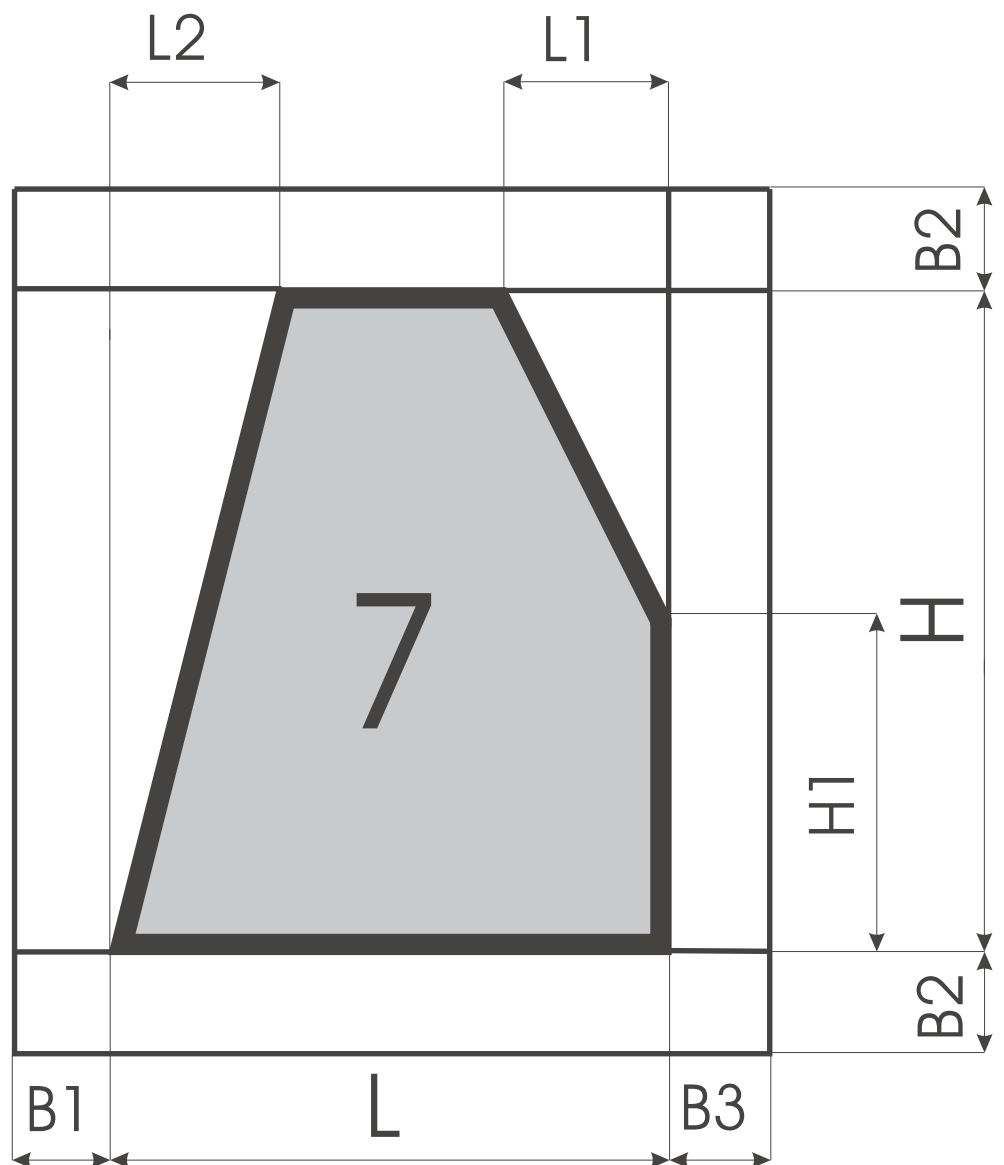

Каталог форм

- ☒ Резка стекла
- ☒ Гнутьё дистанционной рамки
- ☒ Герметизация форм
- ☒ Газозаполнение форм
- ☒ Вертикальная гнутьевая машина - робот
- ☒ Вертикальная машина обработки кромки