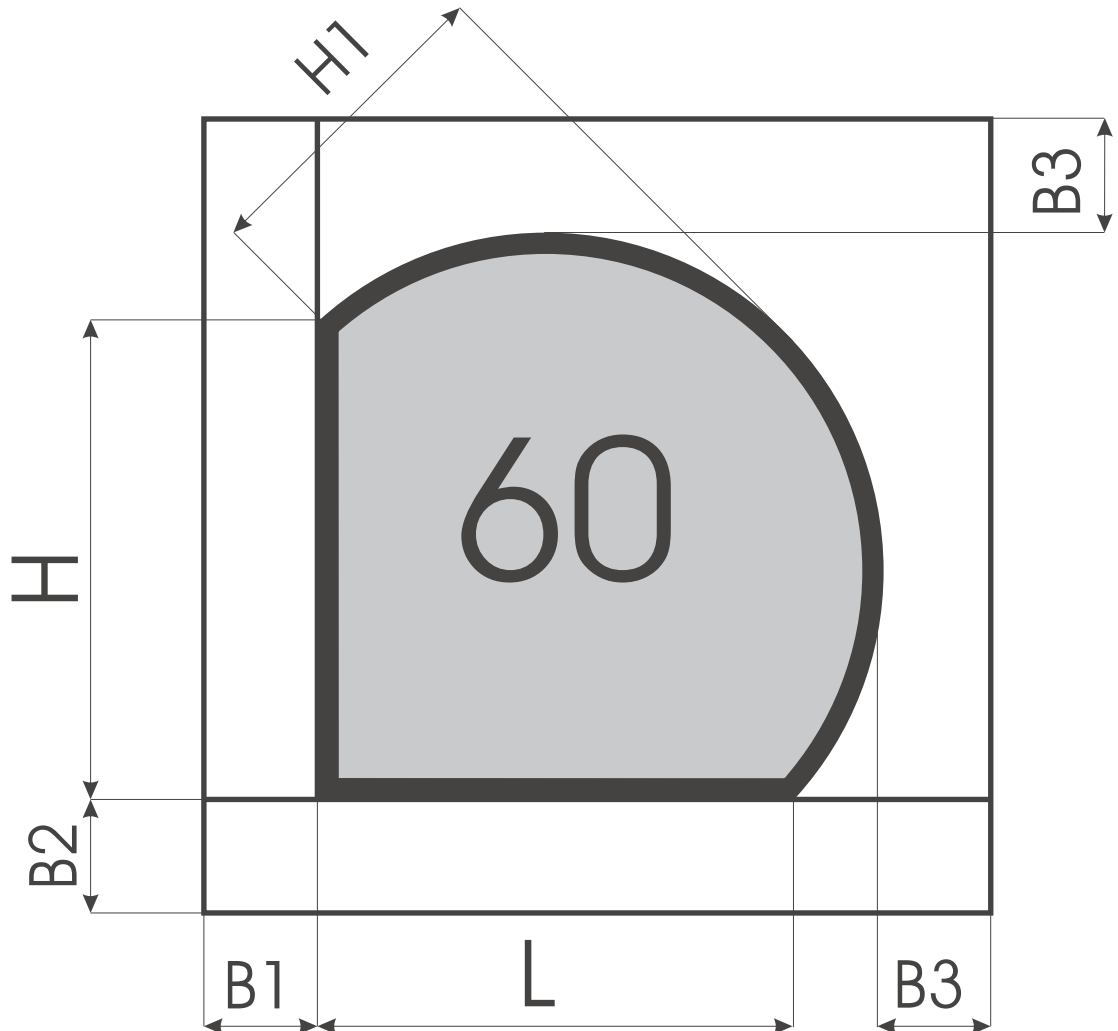

Каталог форм

- ☒ Резка стекла
- ☒ Гнутьё дистанционной рамки (Не для BSV-40)
- ☒ Герметизация форм
- ☒ Газозаполнение форм
- ☒ Вертикальная гнутьевая машина - робот
- ☒ Вертикальная машина обработки кромки