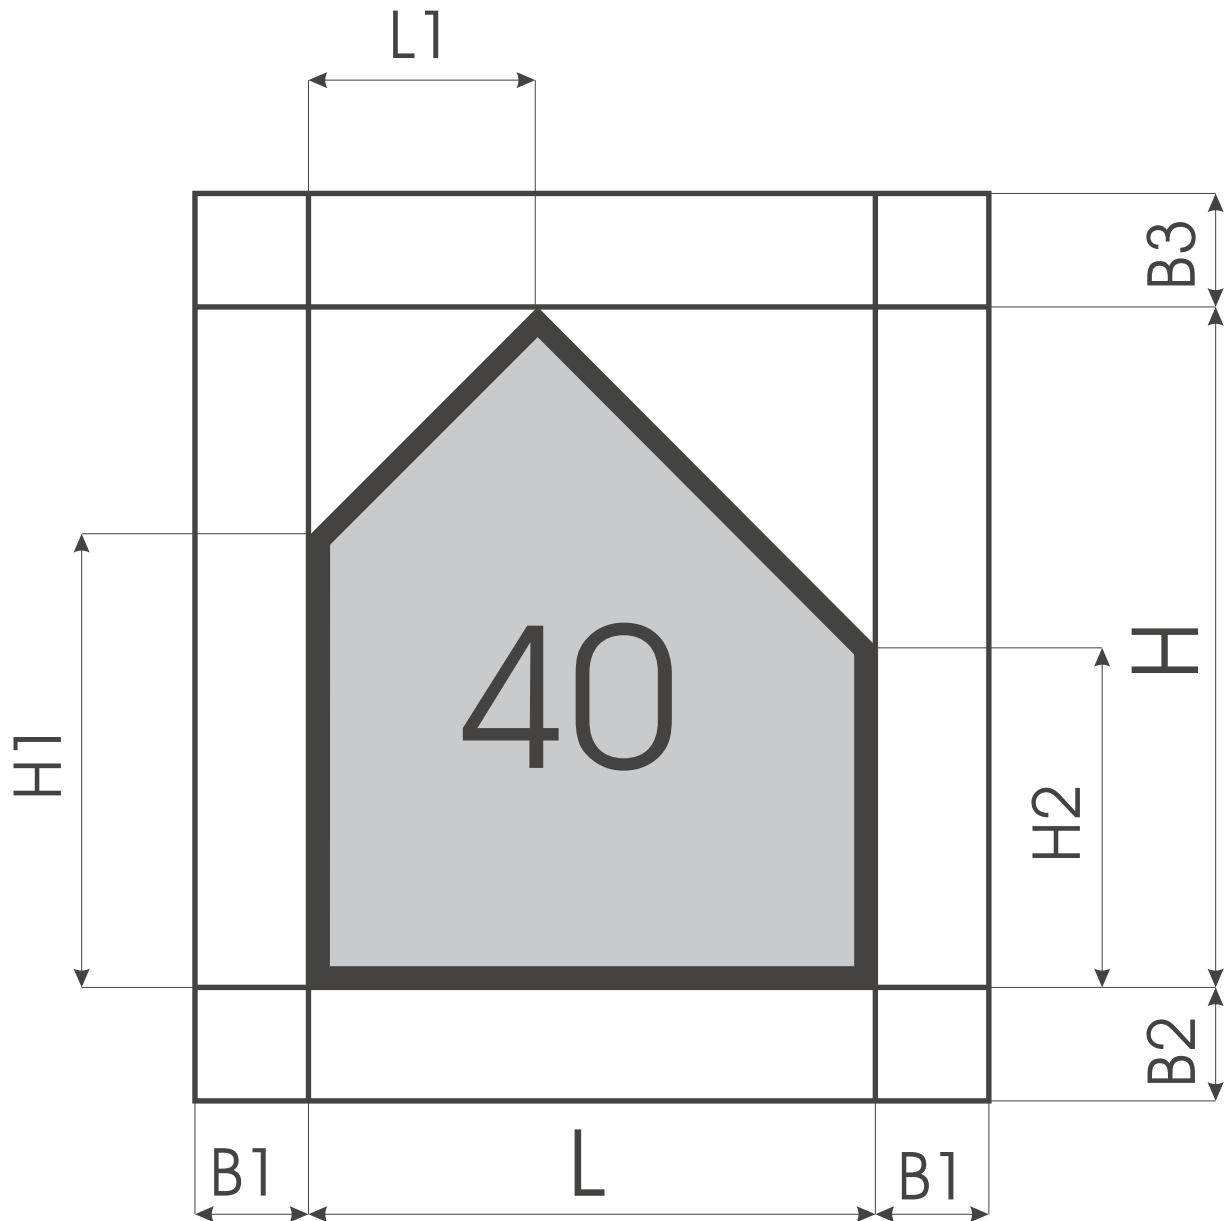

Каталог форм

- ☒ Резка стекла
- ☒ Гнутьё дистанционной рамки (Не для BSV-40)
- ☒ Герметизация форм
- ☒ Газозаполнение форм
- ☒ Вертикальная гнутьевая машина - робот
- ☒ Вертикальная машина обработки кромки