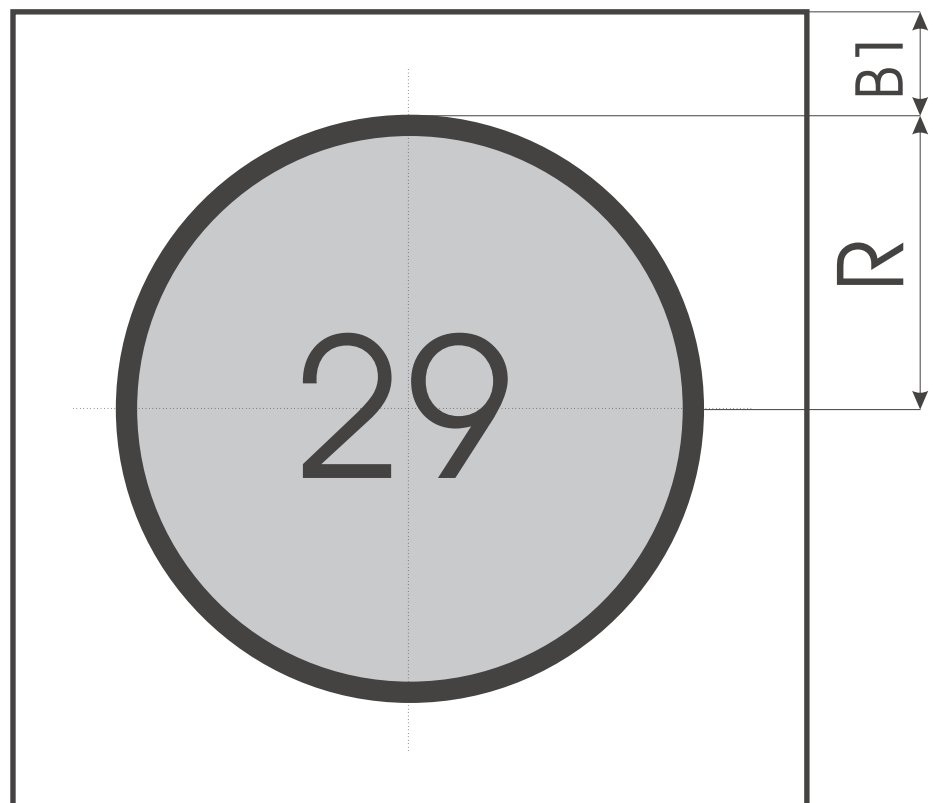

Каталог форм

- ☒ Резка стекла
- ☒ Гнутьё дистанционной рамки (Не для BSV-40)
- ☐ Герметизация форм
- ☐ Газозаполнение форм
- ☐ Вертикальная гнутьевая машина - робот
- ☐ Вертикальная машина обработки кромки