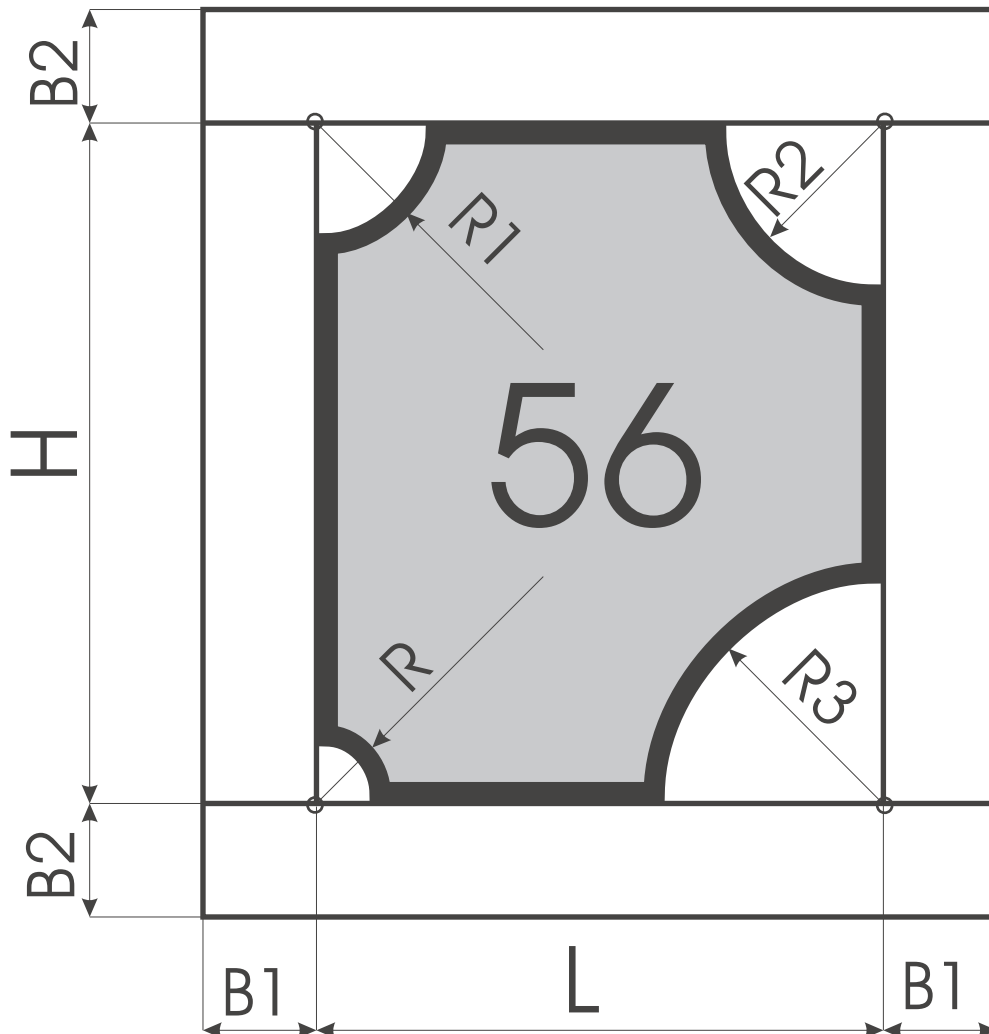

Каталог форм

- ☒ Резка стекла
- ☐ Гнутьё дистанционной рамки
- ☐ Герметизация форм
- ☒ Газозаполнение форм
- ☐ Вертикальная гнутьевая машина - робот
- ☐ Вертикальная машина обработки кромки