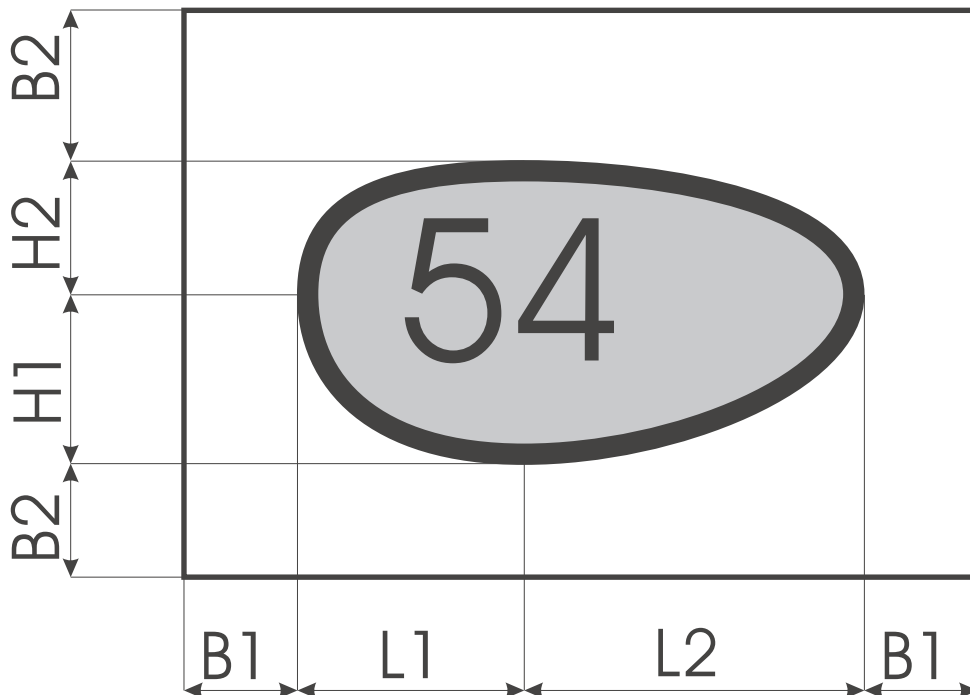

Каталог форм

- Резка стекла
- Гнутьё дистанционной рамки
- Герметизация форм
- Газозаполнение форм
- Вертикальная гнутьевая машина - робот
- Вертикальная машина обработки кромки

Каталог форм

- Резка стекла
- Гнутьё дистанционной рамки
- Герметизация форм
- Газозаполнение форм
- Вертикальная гнутьевая машина - робот
- Вертикальная машина обработки кромки