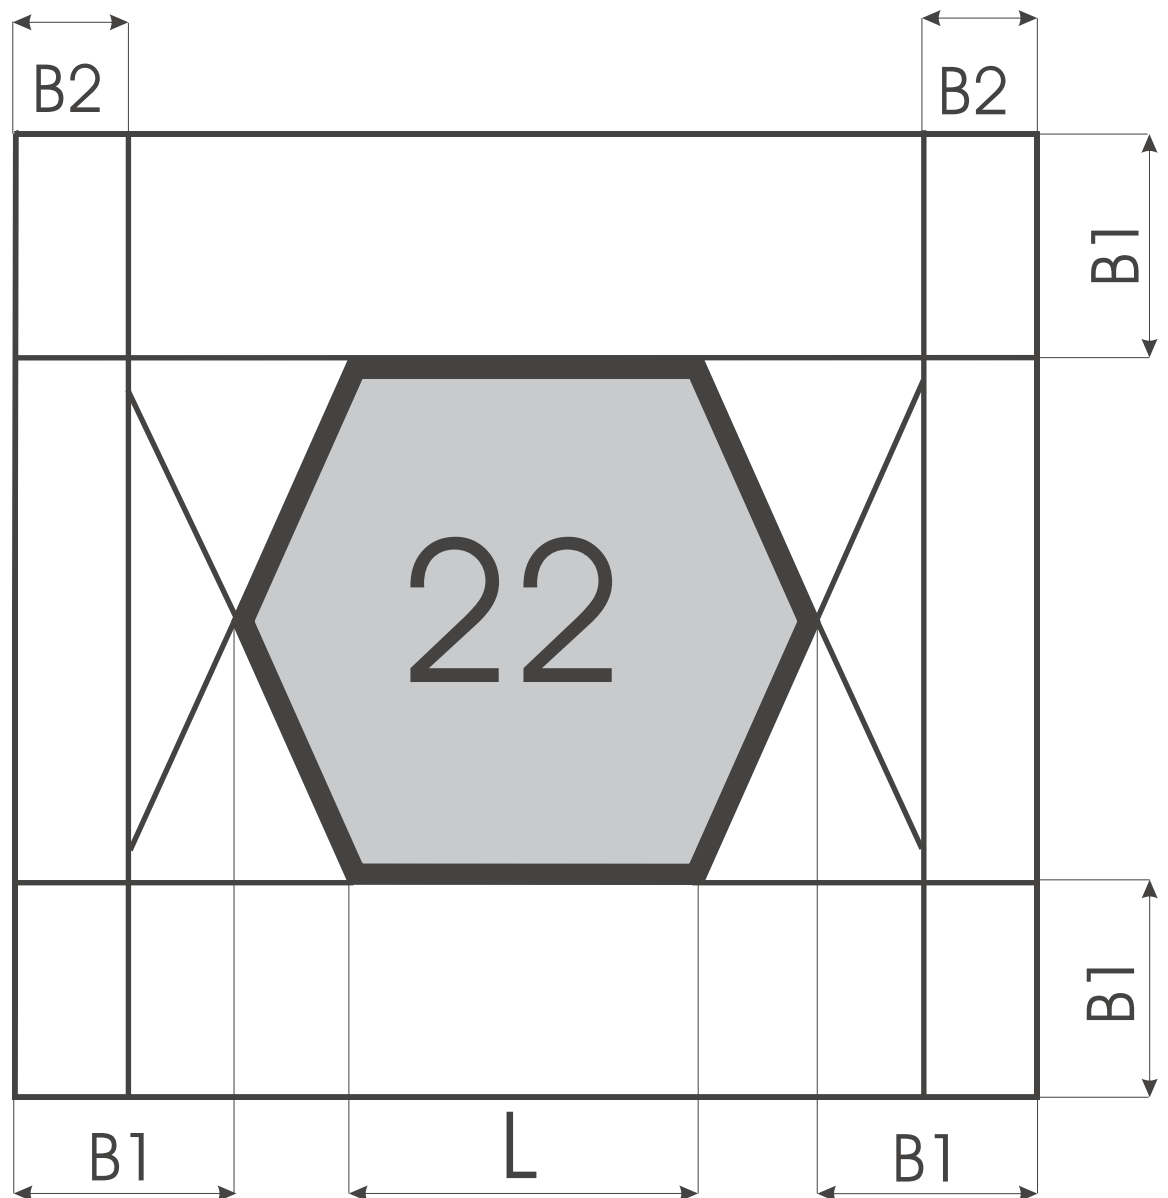

Каталог форм

- Резка стекла
- Гнутьё дистанционной рамки
- Герметизация форм
- Газозаполнение форм
- Вертикальная гнутьевая машина - робот
- Вертикальная машина обработки кромки

Каталог форм

- Резка стекла
- Гнутьё дистанционной рамки
- Герметизация форм
- Газозаполнение форм
- Вертикальная гнутьевая машина - робот
- Вертикальная машина обработки кромки