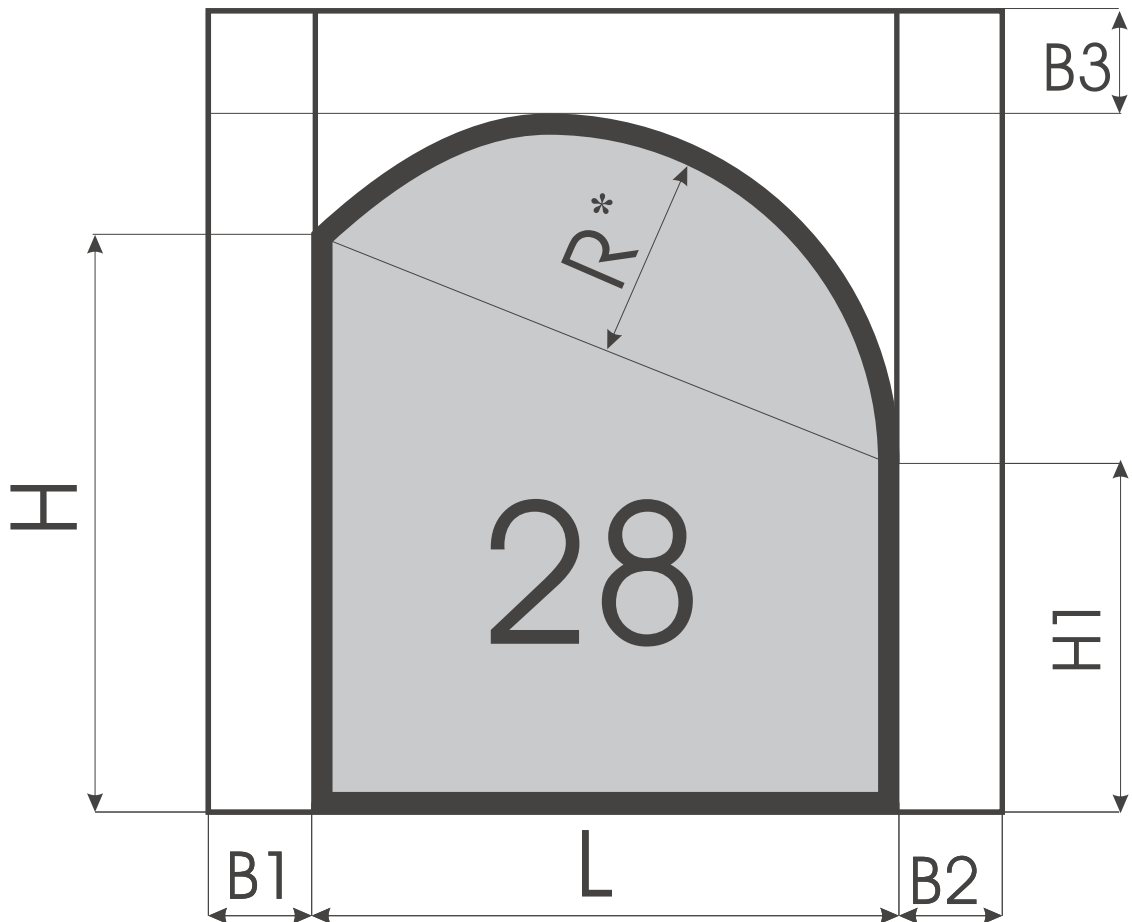

*) Stichmaß