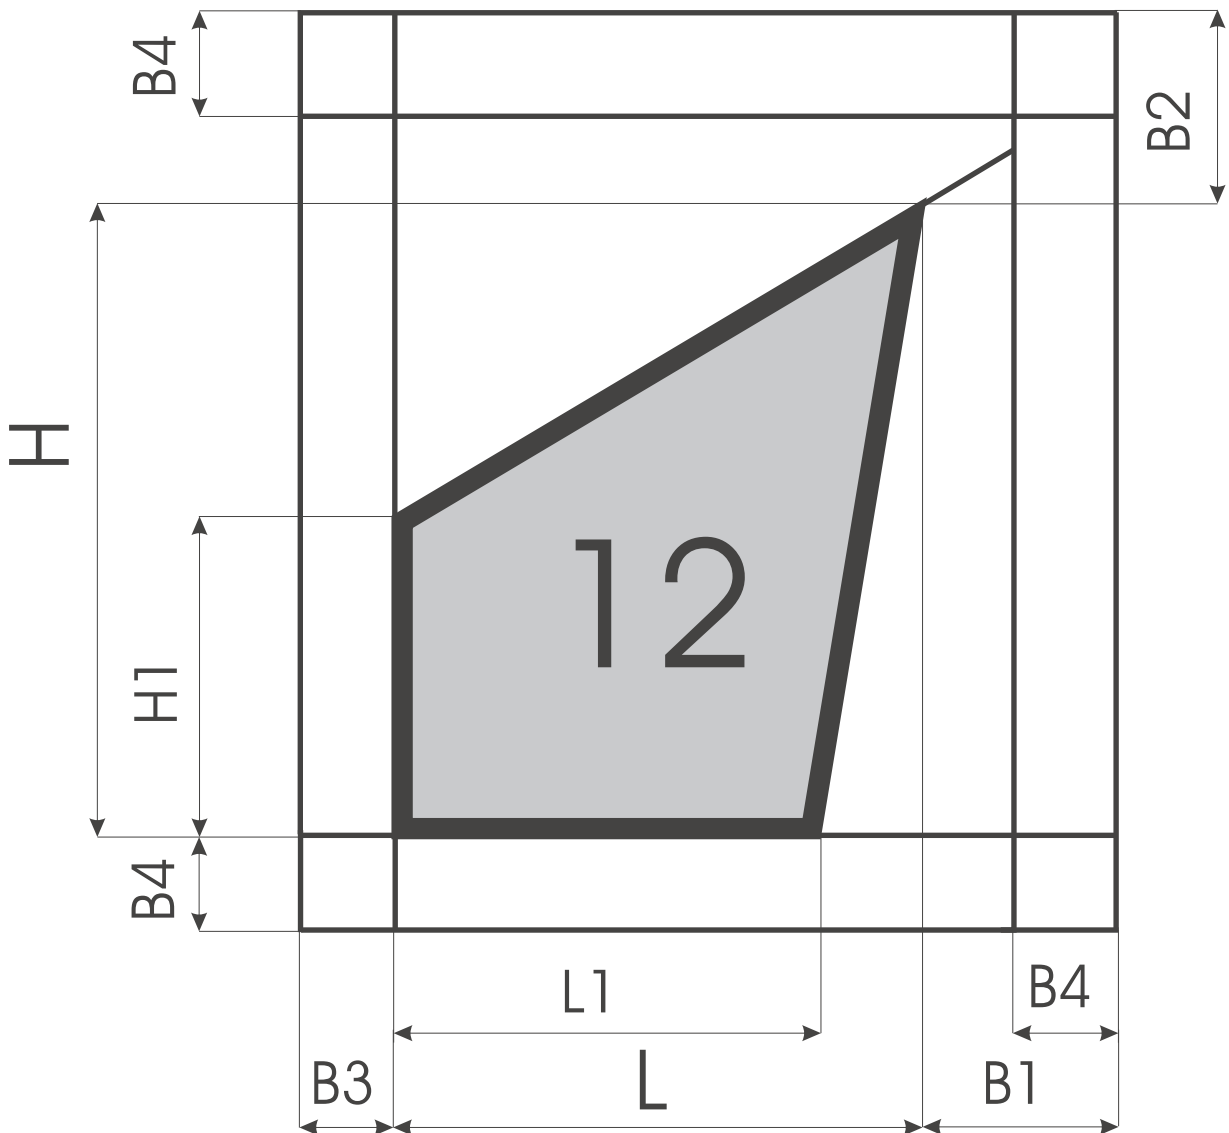

Каталог форм

- Резка стекла
- Гнутьё дистанционной рамки
- Герметизация форм
- Газозаполнение форм
- Вертикальная гнутьевая машина - робот
- Вертикальная машина обработки кромки

Каталог форм

- Резка стекла
- Гнутьё дистанционной рамки (Не для BSV-40)
- Герметизация форм
- Газозаполнение форм
- Вертикальная гнутьевая машина - робот
- Вертикальная машина обработки кромки