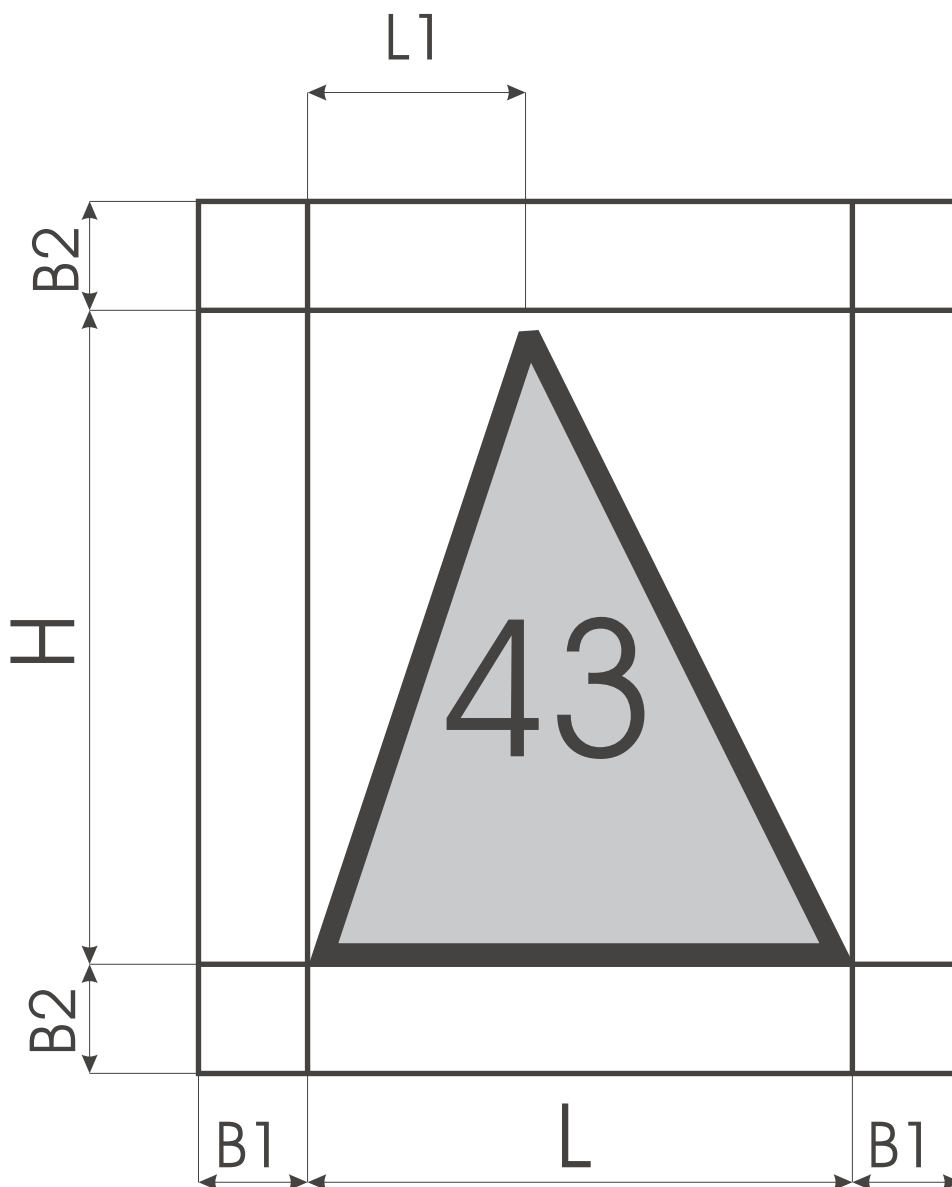

Каталог форм

- ☒ Резка стекла
- ☒ Гнутьё дистанционной рамки
- ☒ Герметизация форм
- ☒ Газозаполнение форм
- ☐ Вертикальная гнутьевая машина - робот
- ☒ Вертикальная машина обработки кромки