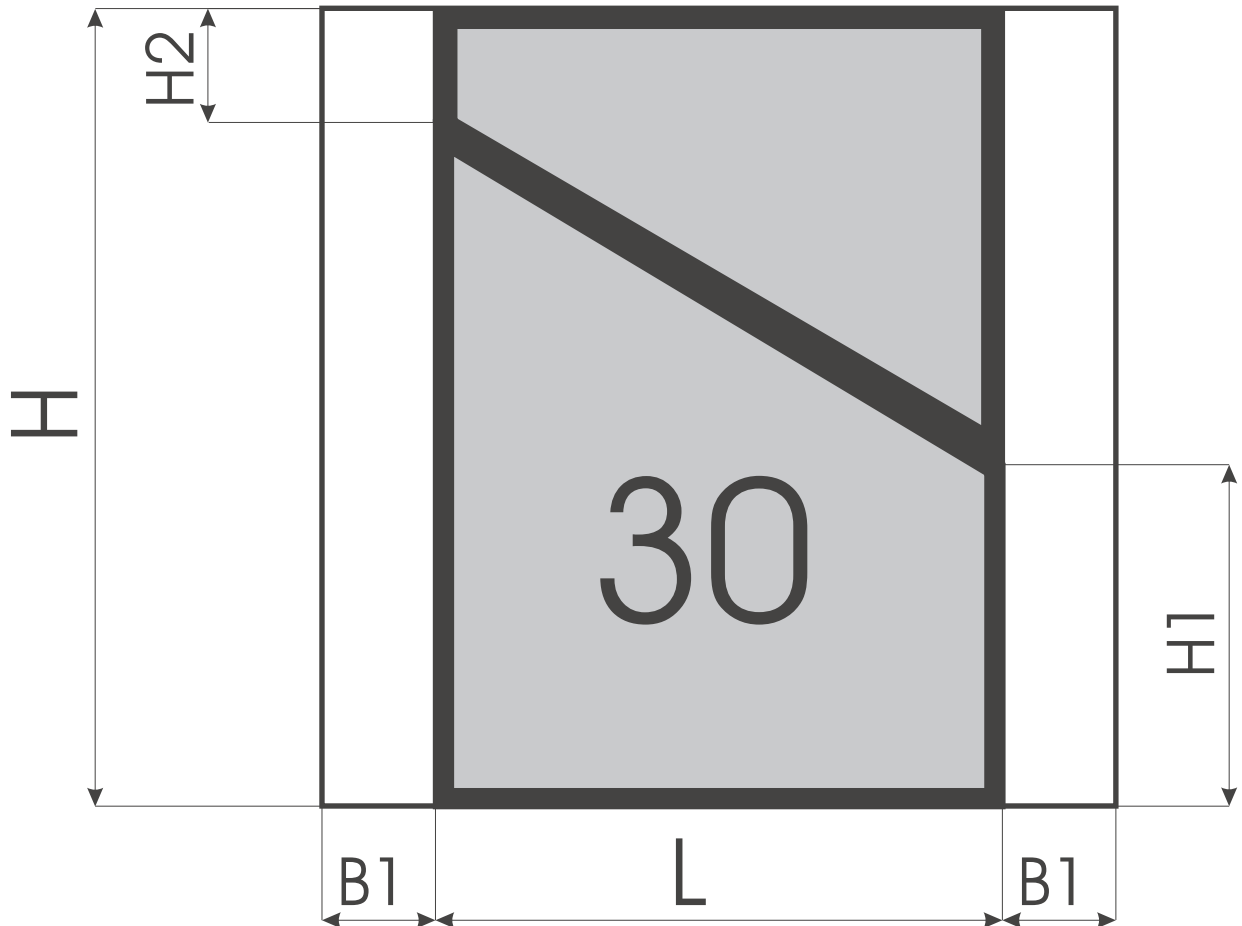

Каталог форм

- ☒ Резка стекла
- ☐ Гнутьё дистанционной рамки
- ☒ Герметизация форм
- ☒ Газозаполнение форм
- ☐ Вертикальная гнутьевая машина - робот
- ☐ Вертикальная машина обработки кромки