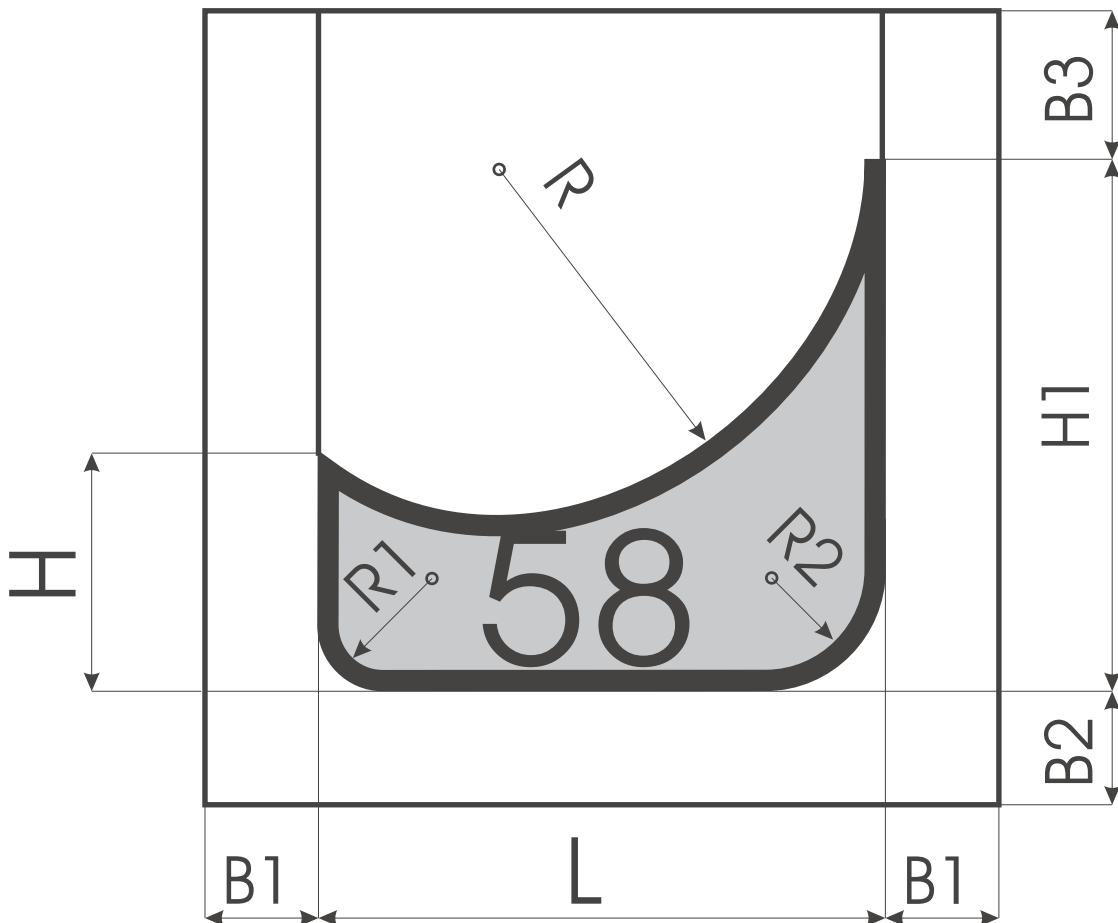

Каталог форм

- ☒ Резка стекла
- ☐ Гнутьё дистанционной рамки
- ☐ Герметизация форм
- ☒ Газозаполнение форм
- ☐ Вертикальная гнутьевая машина - робот
- ☐ Вертикальная машина обработки кромки