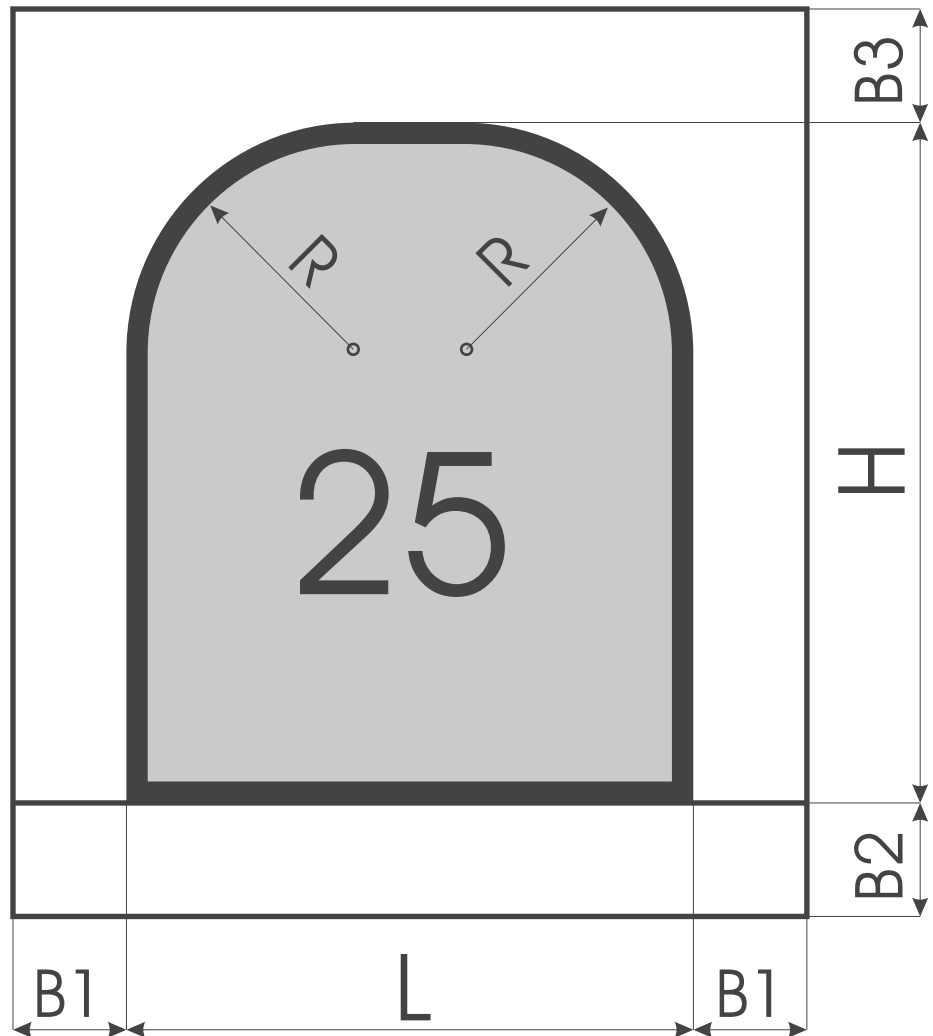

Каталог форм

- ☒ Резка стекла
- ☒ Гнутьё дистанционной рамки (Не для BSV-40)
- ☒ Герметизация форм
- ☒ Газозаполнение форм
- ☒ Вертикальная гнутьевая машина - робот
- ☒ Вертикальная машина обработки кромки