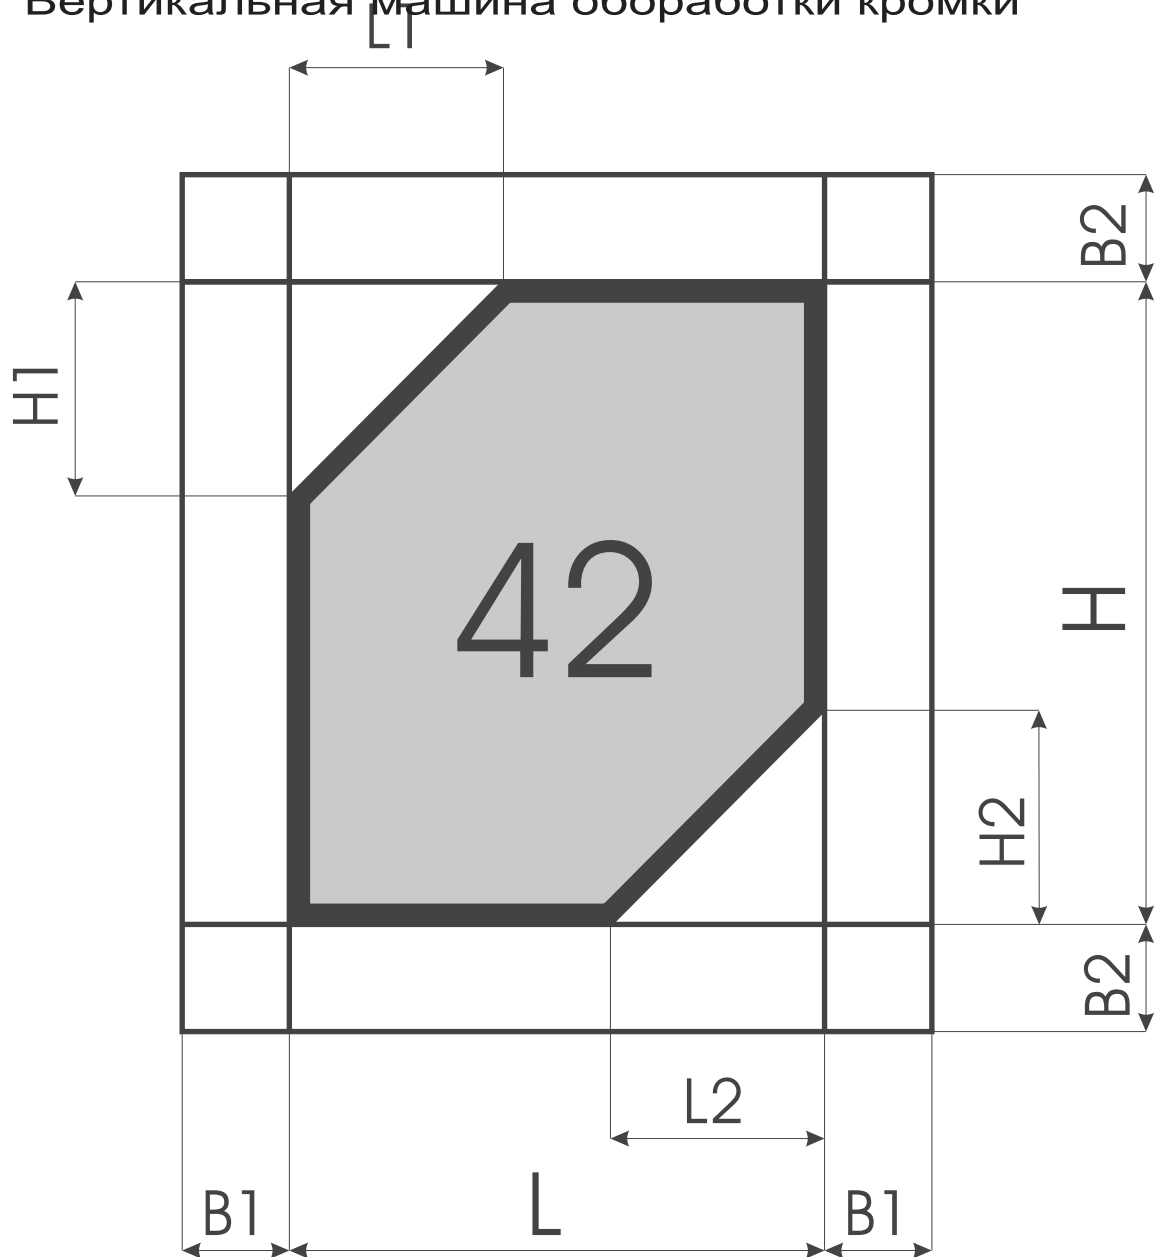

Каталог форм

- ☒ Резка стекла
- ☒ Гнутьё дистанционной рамки
- ☒ Герметизация форм
- ☒ Газозаполнение форм
- ☐ Вертикальная гнутьевая машина - робот
- ☒ Вертикальная машина обработки кромки