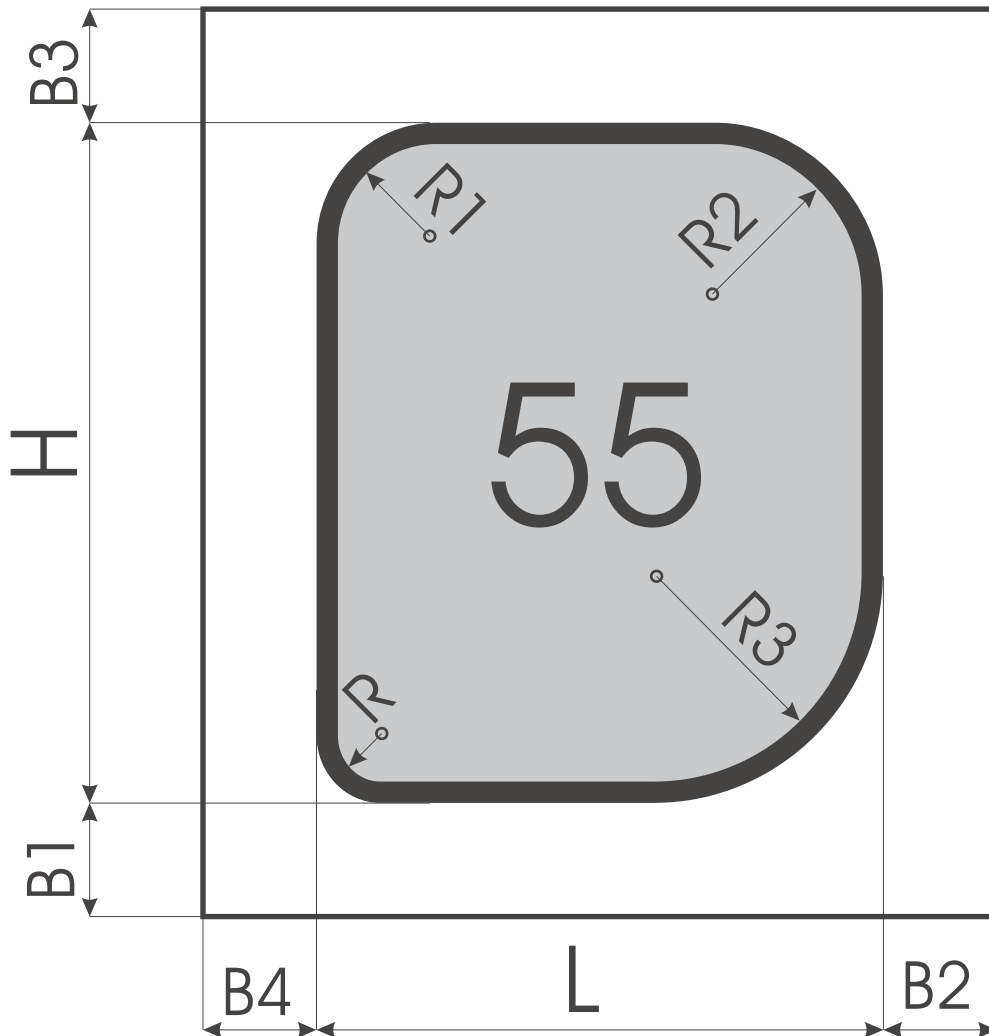

Каталог форм

- ☒ Резка стекла
- ☒ Гнутьё дистанционной рамки (Не для BSV-40)
- ☒ Герметизация форм
- ☒ Газозаполнение форм
- ☐ Вертикальная гнутьевая машина - робот
- ☒ Вертикальная машина обработки кромки